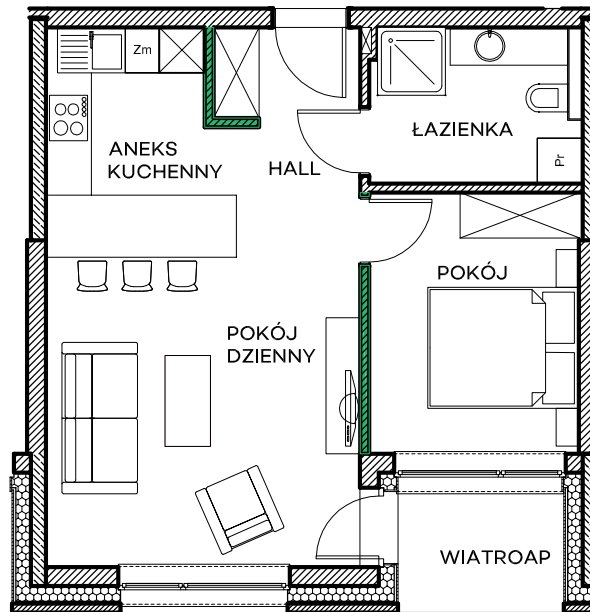

APARTAMENT 7

KONDYGNACJA 0
ILOŚĆ POZIOMÓW 1

P.U.=ok 50 m²

Łyna Park
w sercu Olsztyna

	POWIERZCHNIA
HALL	4,33 m ²
ŁAZIENKA	5,83 m ²
POKÓJ	9,62 m ²
POKÓJ DZIENNY	20,71 m ²
ANEKS KUCHENNY	4,66 m ²
SUMA	45,32 m ²
WIATROAP	3,60 m ²
OGRÓD	36,30 m ²

* ścianki działowe w przykładowej lokalizacji budowane na życzenie