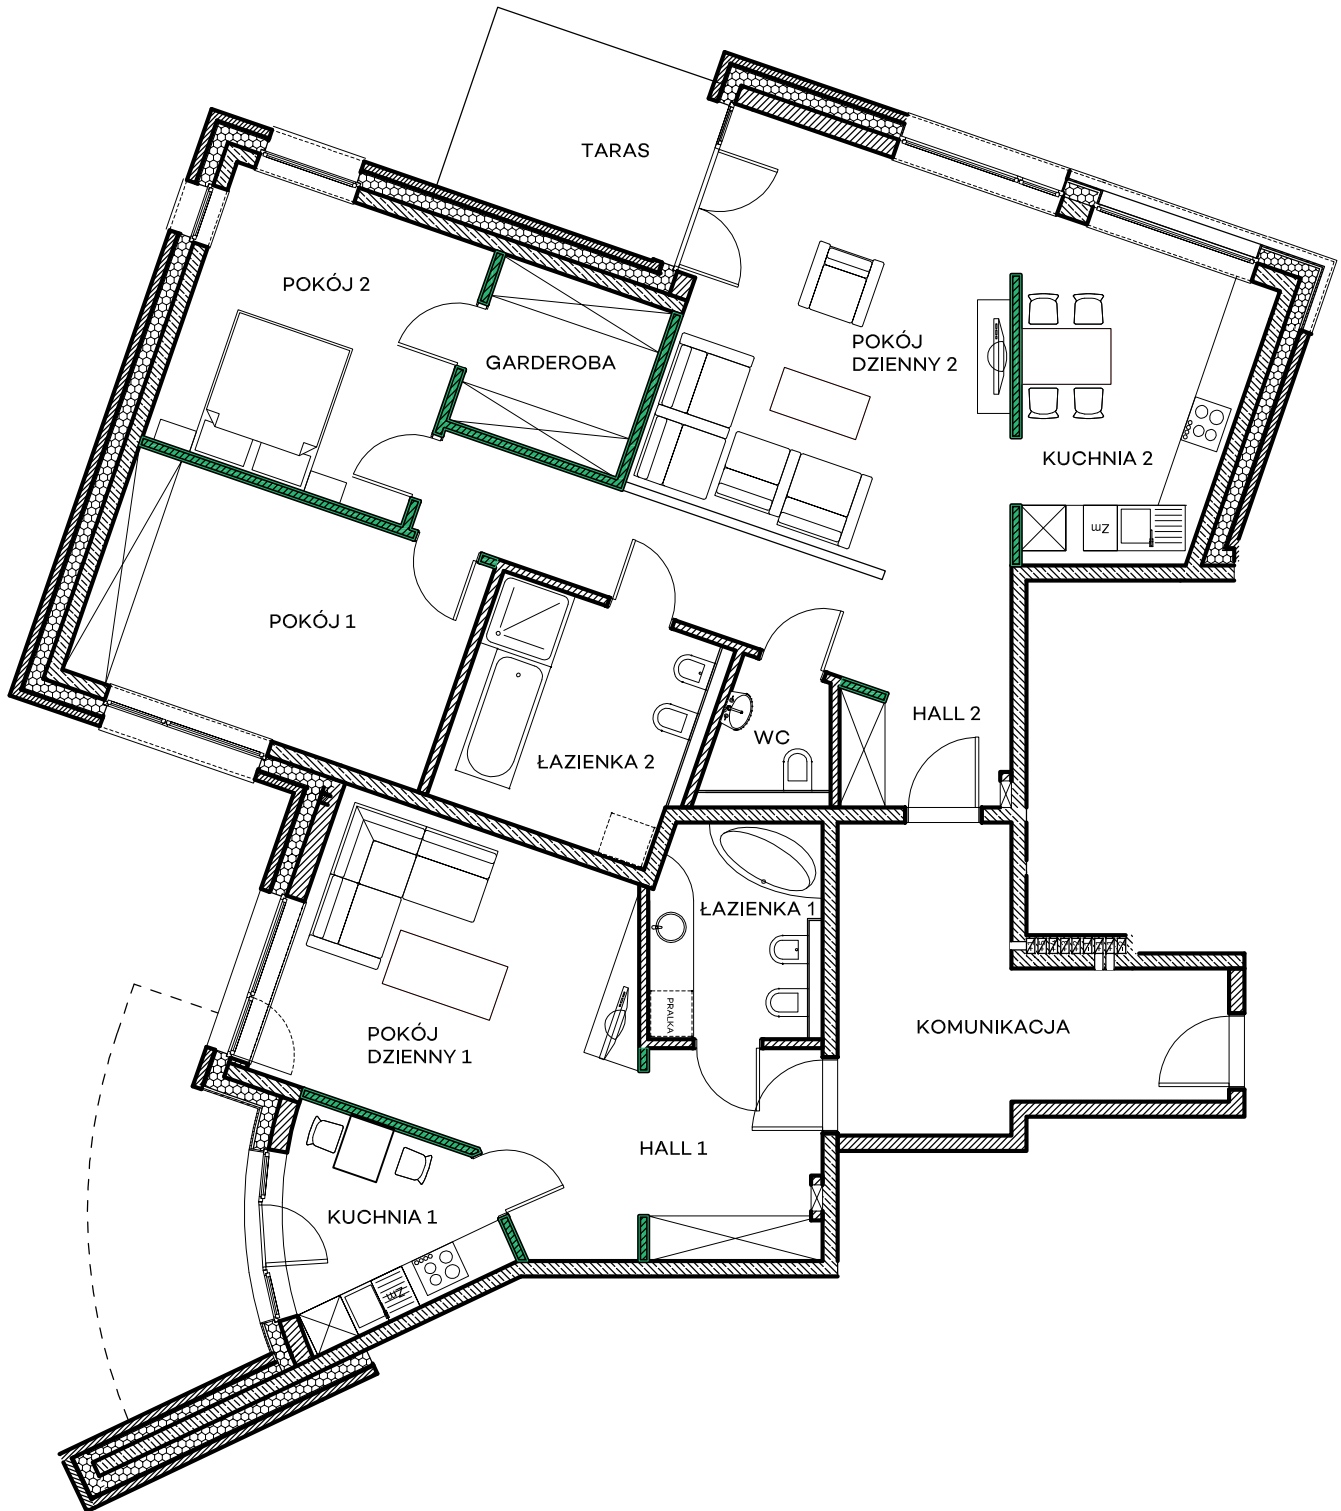

APARTAMENT 9

Z WIDOKIEM NA STARE MIASTO

KONDYGNACJA 1

ILOŚĆ POZIOMÓW 1

P.U.=ok 150 m²

Łyna Park
w sercu Olsztyna

* ścianki działowe w przykładowej lokalizacji budowane na życzenie