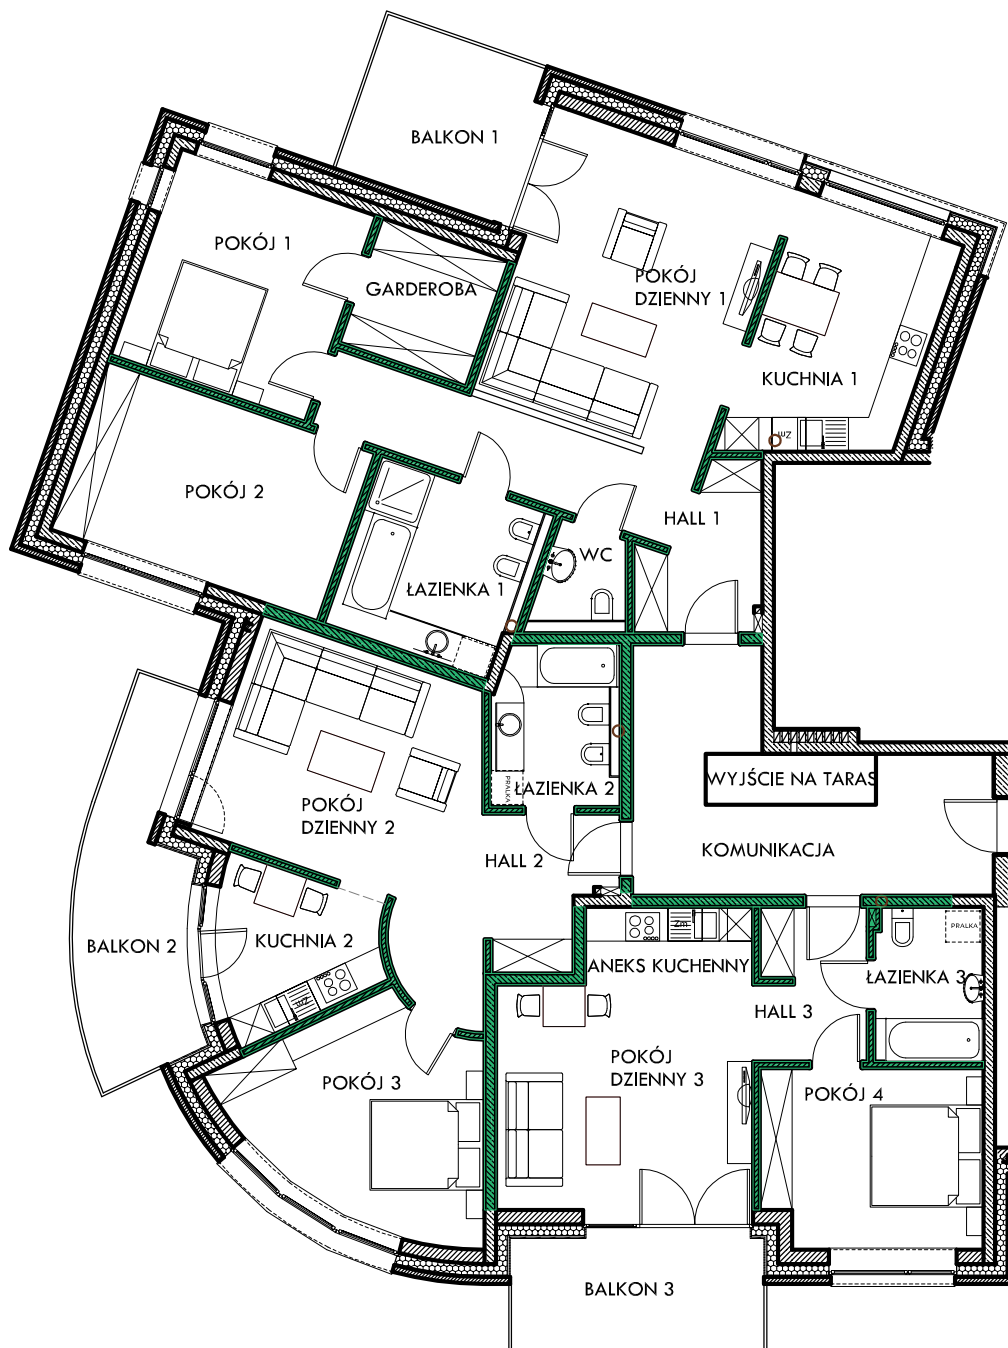

APARTAMENT 33

Z WIDOKIEM NA STARE MIASTO

KONDYGNACJA 6 i dach

ILOŚĆ POZIOMÓW 1

P.U.=ok 230 m²

Łyna Park
w sercu Olsztyna

* ścianki działowe w przykładowej lokalizacji budowane na życzenie